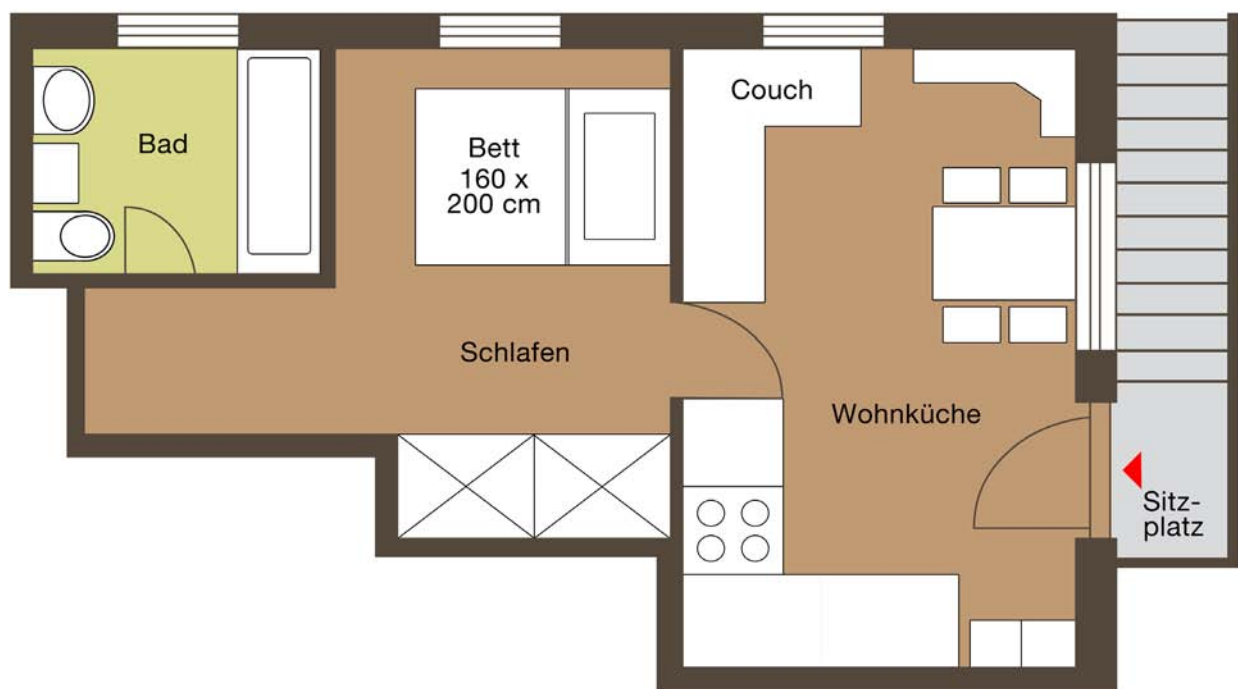

GREEN ART APPARTEMENT

Ferienappartement am Mondsee

AUSSTATTUNG

- Fußdistanz zum Zentrum von Mondsee zu den Cafe's, Restaurants & zum See
- Ca. 42m² sehr gemütlich in warmen Farben eingerichtet
- Viel Kunst & Bilder prägen das charmante Ambiente
- Bad mit WC, eigenem Fenster, Haarföhn, Badewanne mit Duschwand
- Küchenblock, Nespresso-Maschine, Wasserkocher
- Sitzecke, Flat-TV, W-Lan
- Kleine Terrasse mit Morgensonne für Ihren ersten Kaffee
- Blick ins Grüne – Entspannung für die Augen
- Parkettboden
- Parkplatz direkt vor dem Haus

TELEFON: + 43664/38031 31

E-Mail: michaela.moisl@kunstvilla.at
www.kunstvilla.at

Ideal für 1-2 Personen
Max. 3 Personen

GRUNDRISS

„Kunstvilla am Mondsee“
Viktor-Kaplan-Str. 1
A-5310 Mondsee

Gesamtpreis: € 75,--
pro Tag für 1 - 2 Personen inkl. Kurtaxe. (ideal ab 3 Tagen)
Endreinigung € 35,---
3. Person / Kind auf Anfrage Wochenangebot auf Anfrage