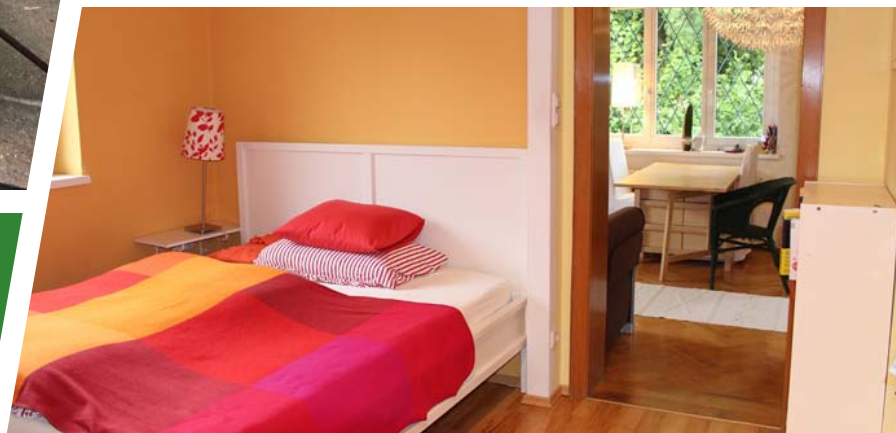

GREEN ART APPARTEMENT

Ferienappartement am Mondsee

AUSSTATTUNG

- Fußdistanz zum Zentrum von Mondsee zu den Cafe's, Restaurants & zum See
- Ca. 42m² sehr gemütlich in warmen Farben eingerichtet
- Viel Kunst & Bilder prägen das charmante Ambiente
- Bad mit WC, eigenem Fenster, Haarföhn, Badewanne mit Duschwand
- Küchenblock, Nespresso-Maschine, Wasserkocher
- Sitzecke, Flat-TV, W-Lan
- Kleine Terrasse mit Morgensonne für Ihren ersten Kaffee
- Blick ins Grüne – Entspannung für die Augen
- Parkettboden
- Parkplatz direkt vor dem Haus

TELEFON: + 43664/38031 31

E-Mail: michaela.moisl@kunstvilla.at
www.kunstvilla.at

Ideal für 1-2 Personen
Max. 3 Personen

GRUNDRISS

„Kunstvilla am Mondsee“
Viktor-Kaplan-Str. 1
A-5310 Mondsee

Gesamtpreis: € 75,--
pro Tag für 1 - 2 Personen inkl. Kurtaxe. (ideal ab 3 Tagen)
Endreinigung € 35,---
3. Person / Kind auf Anfrage Wochenangebot auf Anfrage